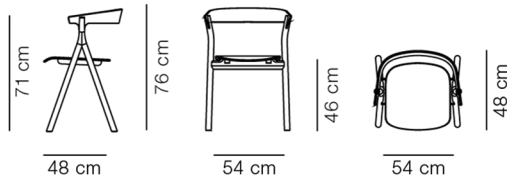

## DIMENSIONS

Weight: 5,1 kg

### PACKAGING INFORMATION

L: 54 cm, W: 59 cm, H: 82 cm,

Cbm: 0,26m<sup>3</sup>

7 kg