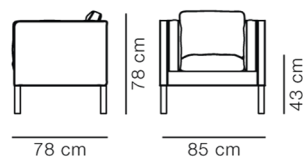

Colours

Træ

Eg lys olie

Eg sort lak

Polstring i henhold til gældende prislister.

Fredericia