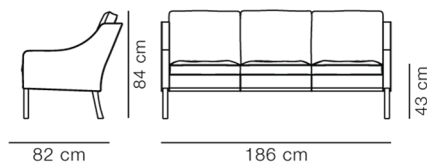

Drawing

Colours

Træ

Polstring i henhold til gældende prisliste.

Fredericia