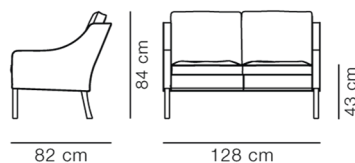

## Mogensen 2208 Sofa

By Børge Mogensen, 1963

<b>Model</b>	2208 - 2-pers.
<b>Om</b>	Børge Mogensen tegnede i 1960'erne en ikonisk serie af fuldpolstrede sofaer og loungestole. Møblerne er defineret af skarpe ydre konturer og bløde hynder på indersiden - et udtryk, der kun kan opnås takket være et sublimt niveau af materialekvalitet og polstringspræcision. Hos Fredericia er vi stolte af at holde arven fra dette elskede design i live på vores polsteri i Svendborg, hvor hvert møbel i serien er lavet med materialer og håndværk af allerhøjeste kaliber.
<b>Produktgruppe</b>	Sofaer
<b>Measurements</b>	L: 128 cm, D: 82 cm H: 84 cm, Sh: 43 cm
<b>Vægt</b>	37 kg
<b>Materialer</b>	Fuldpolstret sofa med keder i alle syninger. Fås i stof eller læder. Fastmonterede ben i massivtræ, tappet sammen med blindstel i træ. Sæde er understøttet med jute og gummigjorde. Separate sæde- og ryghynder med aftagelige betræk. Læderhynder er fyldt med en dun- og skumgranulatblanding i separate kamre. Stoffhynder har skumkerne i dunvår.
<b>Garanti</b>	Fredericia Furniture A/S yder 5 års garanti på fabrikationsfejl på konstruktion og materialer. Slid og skader på betræk, overfladebehandling, uhensigtsmæssig brug og lignende omfattes ikke af garantien.
<b>Download</b>	Download images, architect files at our partner portal on <a href="http://www.fredericia.com">www.fredericia.com</a>

### Drawing