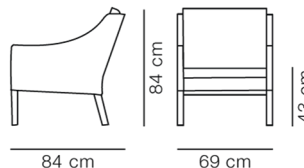

## Mogensen 2207 Club Chair

By Børge Mogensen, 1963

<b>Model</b>	2207 - Lænestol
<b>Om</b>	Børge Mogensen tegnede i 1960'erne en ikonisk serie af fuldpolstrede sofaer og loungestole. Møblerne er defineret af skarpe ydre konturer og bløde hynder på indersiden - et udtryk, der kun kan opnås takket være et sublimt niveau af materialekvalitet og polstringspræcision. Hos Fredericia er vi stolte af at holde arven fra dette elskede design i live på vores polsteri i Svendborg, hvor hvert møbel i serien er lavet med materialer og håndværk af allerhøjeste kaliber.
<b>Produktgruppe</b>	Loungestole
<b>Measurements</b>	B: 69 cm, D: 84 cm H: 84 cm, Sh: 43 cm
<b>Vægt</b>	24 kg
<b>Materialer</b>	Fuldpolstret lænestol med keder i alle syninger. Fås i stof eller læder. Fastmonterede ben i massivtræ, tappet sammen med blindstel i træ. Sæde er understøttet med jute og gummigjorde. Separate sæde- og ryghynder med aftagelige betræk. Læderhynder er fyldt med en dun- og skumgranulatblanding i separate kamre. Stofhynder har skumkerne i dunvår.
<b>Garanti</b>	Fredericia Furniture A/S yder 5 års garanti på fabrikationsfejl på konstruktion og materialer. Slid og skader på betræk, overfladebehandling, uhensigtsmæssig brug og lignende omfattes ikke af garantien.
<b>Download</b>	Download images, architect files at our partner portal on <a href="http://www.fredericia.com">www.fredericia.com</a>

### Drawing