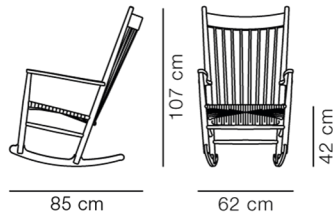

Oak black lacquered, FSC Mix 70%

DIMENSIONS

Weight: 11 kg

PACKAGING INFORMATION

L: 79 cm, W: 64,5 cm, H: 113 cm,

Cbm: 0,58m³

13 kg

CARE & MAINTENANCE